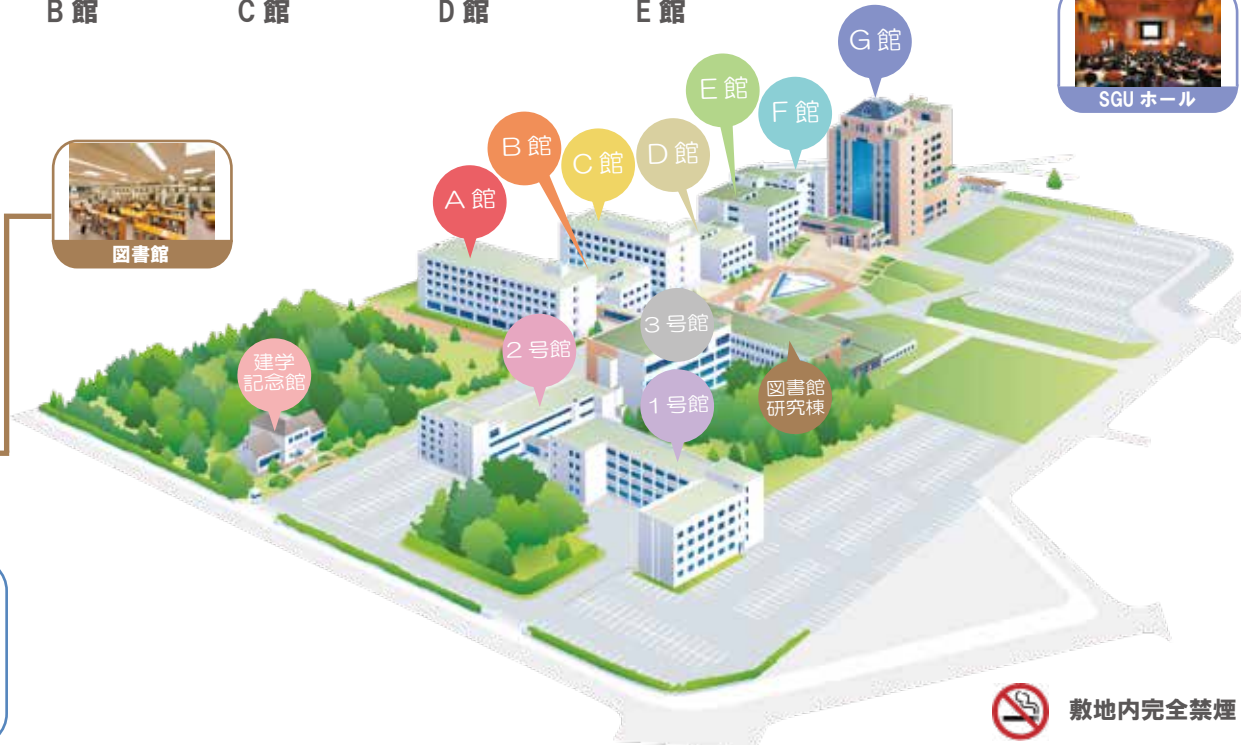

4F 名譽教授・客員教授室
学外者研究室

3F 総合研究所
フィールド実践実習室
経済学部調査実習室

2F 理事長室
学長室
事務室

1F 外来者受付
教育支援課
国際交流課
非常勤講師室

2号館

4F 教員研究室

3F 教員研究室

2F ラーニングコモンズ
(Leaf-C3)
グロー・ハルラウンジ

1F 図書館
図書課

3号館

**図書館・研究棟
(L棟)**

エレベーター

AED (自動体外式除細動器)

車椅子用トイレ

食堂 (G館)

自動販売機