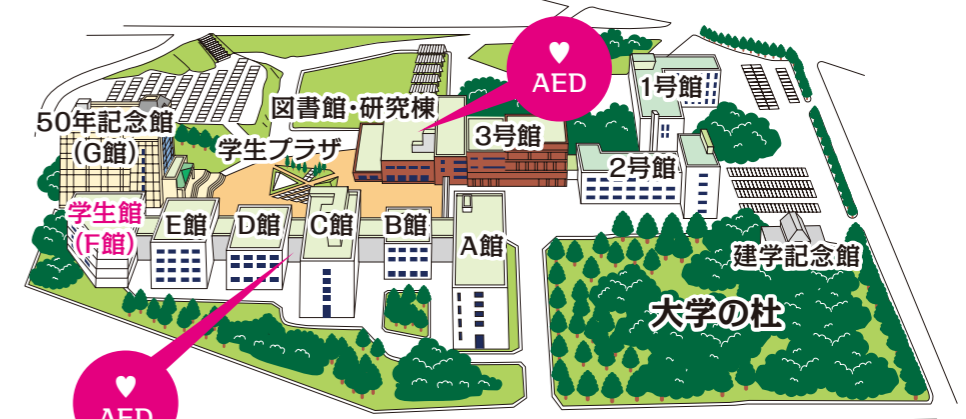

第1・第2キャンパス&部室・施設案内

第1キャンパス