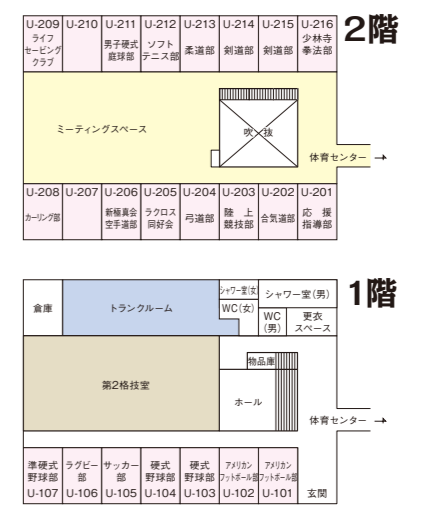

第2学生館(第2キャンパス)